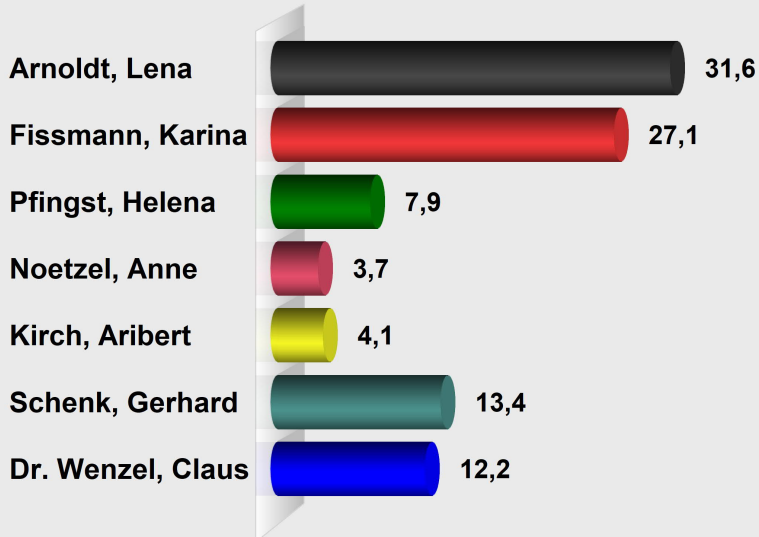

LTW 2018 WK 10 Rotenburg Wahlkreisst. Waldkappel
 Vorläufiges Endergebnis
 Stimmenanteile in Prozent (%)

Wahlb. ohne Sperrv.	3.032
Wahlb. mit Sperrv.	523
Wahlb. nach § 12a, 2 LWO	0
Wahlb. insges.	3.555
Wähler	2.534
dav. mit Wahlschein	501
Ungült. Wahlkreisstimmen	53
Gültige Wahlkreisstimmen	2.481
Wahlbeteiligung	71,3%

	Wahlkreisstimmen	Anteil
Arnoldt, Lena	783	31,6%
Fissmann, Karina	673	27,1%
Pfingst, Helena	195	7,9%
Noetzel, Anne	93	3,7%
Kirch, Aribert	102	4,1%
Schenk, Gerhard	333	13,4%
Dr. Wenzel, Claus	302	12,2%